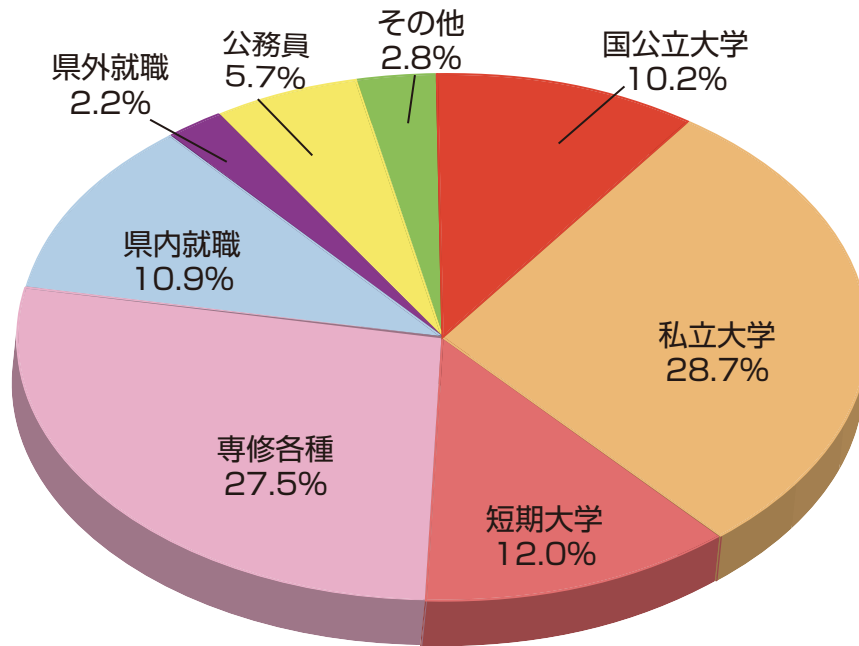

生活科学系列3年
(青森市立西中学校卒)
藤田さくら

美術系列

美術・デザイン系の道に進みたい！

美術に関する基礎的・基本的な知識および技能を学び、創造性豊かな心情を養い、広い視野に立って美術文化の発展に寄与できる能力と態度を育てます。

#青森中央高等学校 公式

Instagram

はじめました。

フォローよろしくお願いします！

青森県立青森中央高等学校

URL : <https://www.instagram.com/aochuo/?hl=ja>

令和5年度卒業生の進路状況・主な進路先

進学

●国公立大学

弘前大学
旭川市立大学

青森県立保健大学

青森公立大学