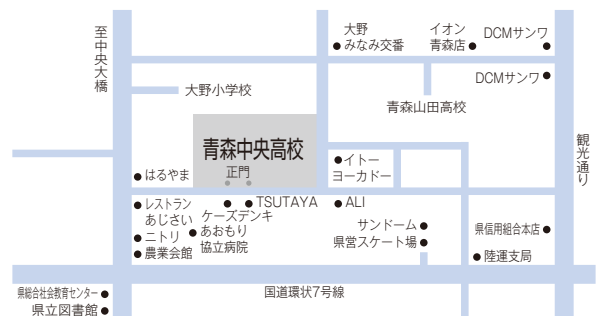

●専門学校

青森県ビューティー&メディカル
青森市医師会立青森准看護学院
盛岡公務員法律専門学校
仙台ECO動物海洋専門学校
仙台大原簿記情報公務員専門学校
仙台デザイン専門学校
青山製図専門学校
サンモードスクールオブデザイン
窪田理容美容専門学校

東京アカデミー
青森中央経理専門学校
盛岡ペットワールド専門学校
仙台医健スポーツ専門学校
仙台総合ビジネス公務員専門学校
東北保健医療専門学校
東洋美術学校
日本工学院八王子専門学校

青森歯科医療専門学校
青森中央文化専門学校
仙台リハビリ専門学校
仙台ウェディング&ブライダル専門学校
仙台こども専門学校
日本デザイナー芸術学院
ファッション文化専門学校DOREME
東京スクールオブミュージック&ダンス専門学校

●公共職業訓練施設

青森県弘前高等技術専門学校
あおもりコンピュータ・カレッジ

就職

●公務員

青森県警
おいらせ町役場

青森市職員
国家公務員 事務東北(検察庁)

青森市職員(臨時)
自衛隊(一般曹候補生)

●県内就職

株式会社 青森銀行
株式会社 亜細亜建設
株式会社 センチュリーテクノアール工場
株式会社 ホテル青森
株式会社 ムジカ・クリエイティブ・タレントスクール
ブランド ショッピング

アイペット損害保険株式会社
株式会社 アベック
株式会社 ダンライ
株式会社 マエダ
三戸眼科

ロイヤルコントラクトサービス 株式会社
株式会社 高速
株式会社 ネクスト青森工場
株式会社 丸大サクラキ薬局
日本原燃株式会社

●県外就職

共立印刷株式会社
株式会社 成城石井

中条商事 株式会社

株式会社 エー・ライツ

夢を探し夢を育てて120年。

青森中央高校は歴史ある伝統校です。

青森県立青森中央高等学校

〒030-0847 青森県青森市東大野一丁目22-1