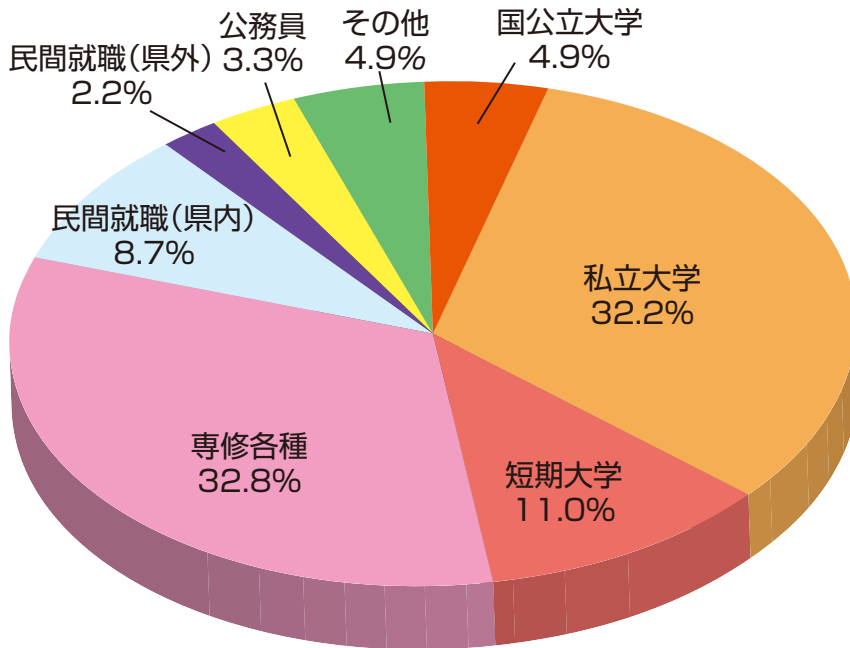

アーチェリー部(女子)

テニス部(男子)

テニス部(女子)

テニス部

バドミントン部(男子)

バドミントン部(女子)

バスケットボール部(女)

バスケットボール部(男子)

バレーボール部

ソフトボール部

ハンドボール部(女子)

ハンドボール部(男子)

硬式野球部

陸上競技部

陸上競技部

弓道部

吹奏楽部

演劇部

茶道部

書道部

令和6年度卒業生の進路状況・主な進路先

進学

●国公立大学
青森公立大学

青森県立保健大学

●私立大学
札幌学院大学
青森中央学院大学
弘前学院大学
東北福祉大学
国際医療福祉大学
日本大学
関東学院大学
京都芸術大学

北海道医療大学
柴田学園大学
八戸工業大学
宮城学院女子大学
国土館大学
ヤマザキ動物看護大学
東海大学

青森大学
弘前医療福祉大学
東北学院大学
東北公益文化大学
東京女子体育大学
産業能率大学
関西国際大学

●短期大学
青森明の星短期大学
目白大学短期大学部

青森中央短期大学