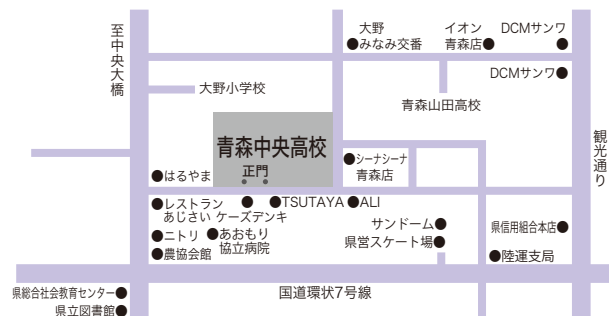

仙台青葉学院短期大学

●専門学校
青森県ビューティ&メディカル専門学校
東奥保育・福祉専門学校
MCL盛岡情報ビジネス&出会人専門学校
盛岡ペットワールド専門学校
仙台eco動物専門学校
仙台デザイン&テクノロジー専門学校
仙台ヘアメイク専門学校
東北電子専門学校
窪田理容専門学校
東京ビューティ&アート専門学校
代々木アニメーション学院

青森歯科医療専門学校
東北メディカル学院
MCL盛岡外語観光&ブライダル専門学校
キャスウェル外語エアライン・ホテル・ブライダル専門学校
仙台医療・スポーツ専門学校
仙台デザイン専門学校
仙台リゾート&スポーツ専門学校
専門学校日本デザイナー芸術学院
日本電子専門学校
Doggyペットトリミングスクール

青森ビジネス専門学校
札幌デザイナー学院
北日本ハイテクニカルクッキングカレッジ
国際マルチビジネス専門学校
仙台スイーツ&カフェ専門学校
仙台ビューティ&アート専門学校
専門学校デジタルアーツ仙台
HAL東京専門学校
中央動物専門学校
東京ITプログラミング&会計専門学校仙台校

●公共職業訓練施設
青森県弘前高等技術専門学校

あおもりコンピューターカレッジ

就職

●公務員

青森県職員(教育事務)
自衛隊(一般曹候補生)

刑務官

青森県警

●県内就職

青い森鉄道株式会社
医療法人三役会 青い海公園クリニック
株式会社丸大サクラ中薬局
日新建工株式会社東北支店
株式会社いきいき

青森県民生活協同組合
インテリア澤田
株式会社ケン・ホテルマネジメント青森
青森県漁業協同組合連合会

いすゞ自動車東北株式会社
株式会社ファイブ・ワン
生活協同組合コープあおもり
株式会社AHB

●県外就職

株式会社ジェイ・エル西日本サービスネット
株式会社HUGE

有限会社 玉樹

医療法人社団歯友会 赤羽歯科

夢を探し夢を育てて121年。

青森中央高校は歴史ある伝統校です。

青森県立青森中央高等学校

〒030-0847 青森県青森市東大野一丁目 22-1

TEL 017 (739) 5135

FAX 017 (729) 3588